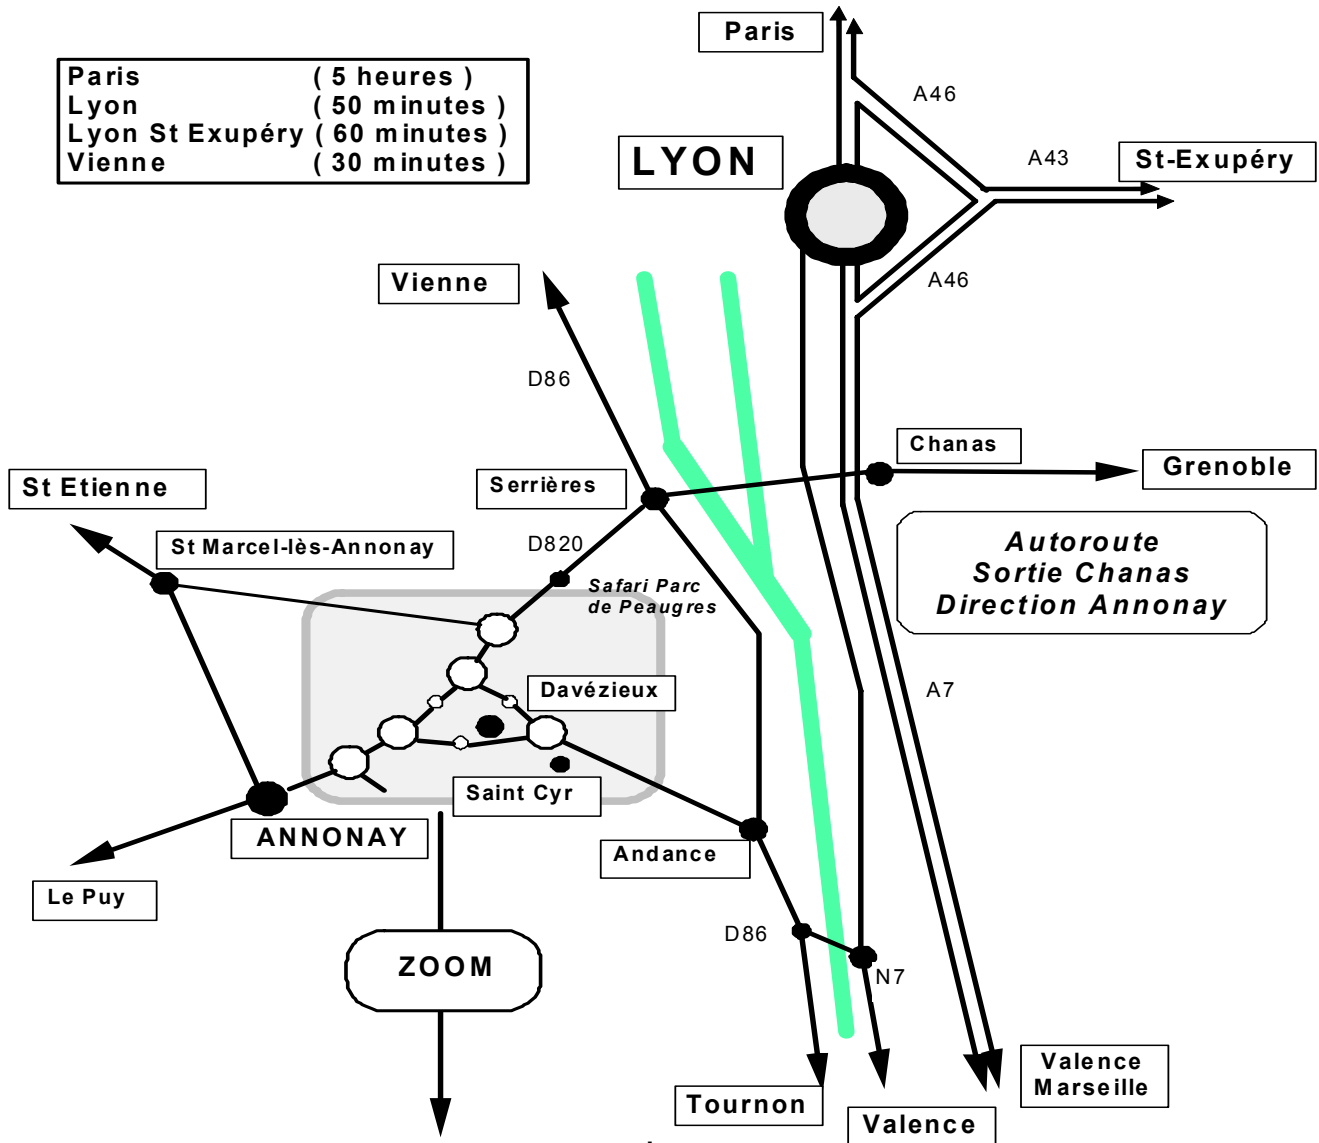

ROUSSELET ROBATEL

Situation de l'Entreprise

PAE de Marenton
 45 Avenue Rhin et Danube – 07104 ANNONAY – France
 Ph: + 33 (0) 475 692 211
 Fax: + 33 (0) 475 676 980

E-mail: rousselet.sa@rousselet.com
 Internet: www.rousselet.com

| | |
|-----------------|----------------|
| Paris | (5 heures) |
| Lyon | (50 minutes) |
| Lyon St Exupéry | (60 minutes) |
| Vienne | (30 minutes) |

**Autoroute
 Sortie Chanas
 Direction Annanay**

ZOOM