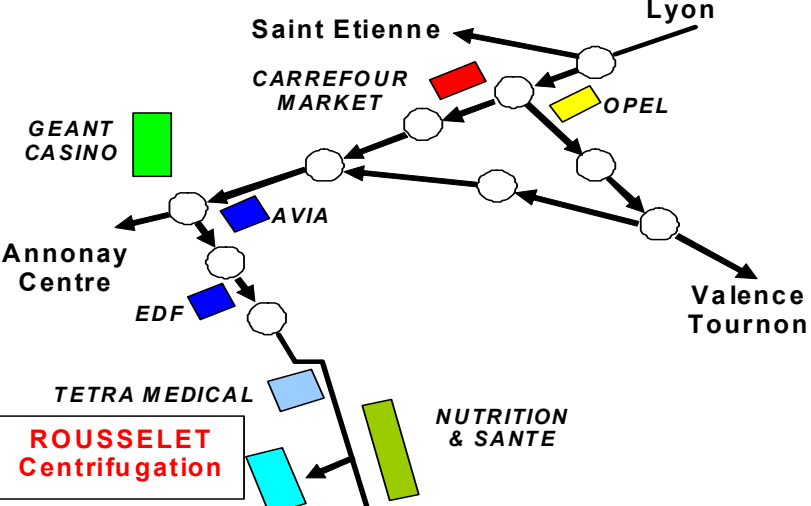

ROUSSELET ROBATEL

Situation de l'Entreprise

PAE de Marenton
 45 Avenue Rhin et Danube – 07104 ANNONAY – France
 Ph: + 33 (0) 475 692 211
 Fax: + 33 (0) 475 676 980

E-mail: rousselet.sa@rousselet.com
 Internet: www.rousselet.com

| | |
|-----------------|----------------|
| Paris | (5 heures) |
| Lyon | (50 minutes) |
| Lyon St Exupéry | (60 minutes) |
| Vienne | (30 minutes) |

**Autoroute
 Sortie Chanas
 Direction Annanay**

ZOOM